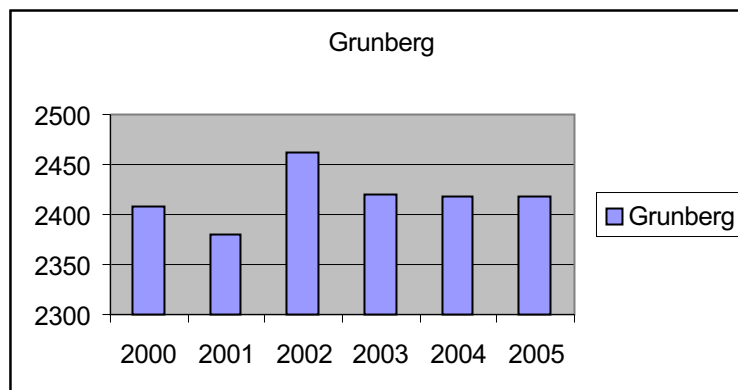

MI Mihai Grunberg

Jucator	00			01			02			03			04			Total		
Grunberg	A	N	T	A	N	T	A	N	T	A	N	T	A	N	T	A	N	T
victorii	0	0	0	0	0	0	3	1	4	0	0	0	1	1	2	4	2	6
remize	1	1	2	2	2	4	3	2	5	2	0	2	3	3	6	11	8	19
infrangeri	0	1	1	1	1	2	1	3	4	4	3	7	3	4	7	9	12	21
%	50	25	33	33	33	33	64	33	50	17	0	11	36	31	33	40	27	34

Grunberg	00			01			02			03			04			Total		
2500-2600	A	N	T	A	N	T	A	N	T	A	N	T	A	N	T	A	N	T
victorii	0	0	0	0	0	0	3	1	4	0	0	0	1	1	2	4	2	6
remize	1	1	2	2	2	4	3	2	5	1	0	1	2	3	5	9	8	17
infrangeri	0	1	1	1	1	2	0	2	2	2	3	5	2	3	5	5	10	15
%	50	25	33	33	33	33	75	40	59	17	0	8	40	36	38	47	30	38
2601-2650	A	N	T	A	N	T	A	N	T	A	N	T	A	N	T	A	N	T
victorii	0	0	0	0	0	0	0	0	0	0	0	0	0	0	0	0	0	0
remize	0	0	0	0	0	0	0	0	0	1	0	1	1	0	1	2	0	2
infrangeri	0	0	0	0	0	0	1	1	2	2	0	2	1	1	2	4	2	6
%	###	###	###	###	###	###	0	0	0	17	###	17	25	0	17	17	0	13
2650+	A	N	T	A	N	T	A	N	T	A	N	T	A	N	T	A	N	T
victorii	0	0	0	0	0	0	0	0	0	0	0	0	0	0	0	0	0	0
remize	0	0	0	0	0	0	0	0	0	0	0	0	0	0	0	0	0	0
infrangeri	0	0	0	0	0	0	0	0	0	0	0	0	0	0	0	0	0	0
%	###	###	###	###	###	###	###	###	###	###	###	###	###	###	###	###	###	###
Total 2500+	A	N	T	A	N	T	A	N	T	A	N	T	A	N	T	A	N	T
victorii	0	0	0	0	0	0	3	1	4	0	0	0	1	1	2	4	2	6
remize	1	1	2	2	2	4	3	2	5	2	0	2	3	3	6	11	8	19
infrangeri	0	1	1	1	1	2	1	3	4	4	3	7	3	4	7	9	12	21
%	50	25	33	33	33	33	64	33	50	17	0	11	36	31	33	40	27	34