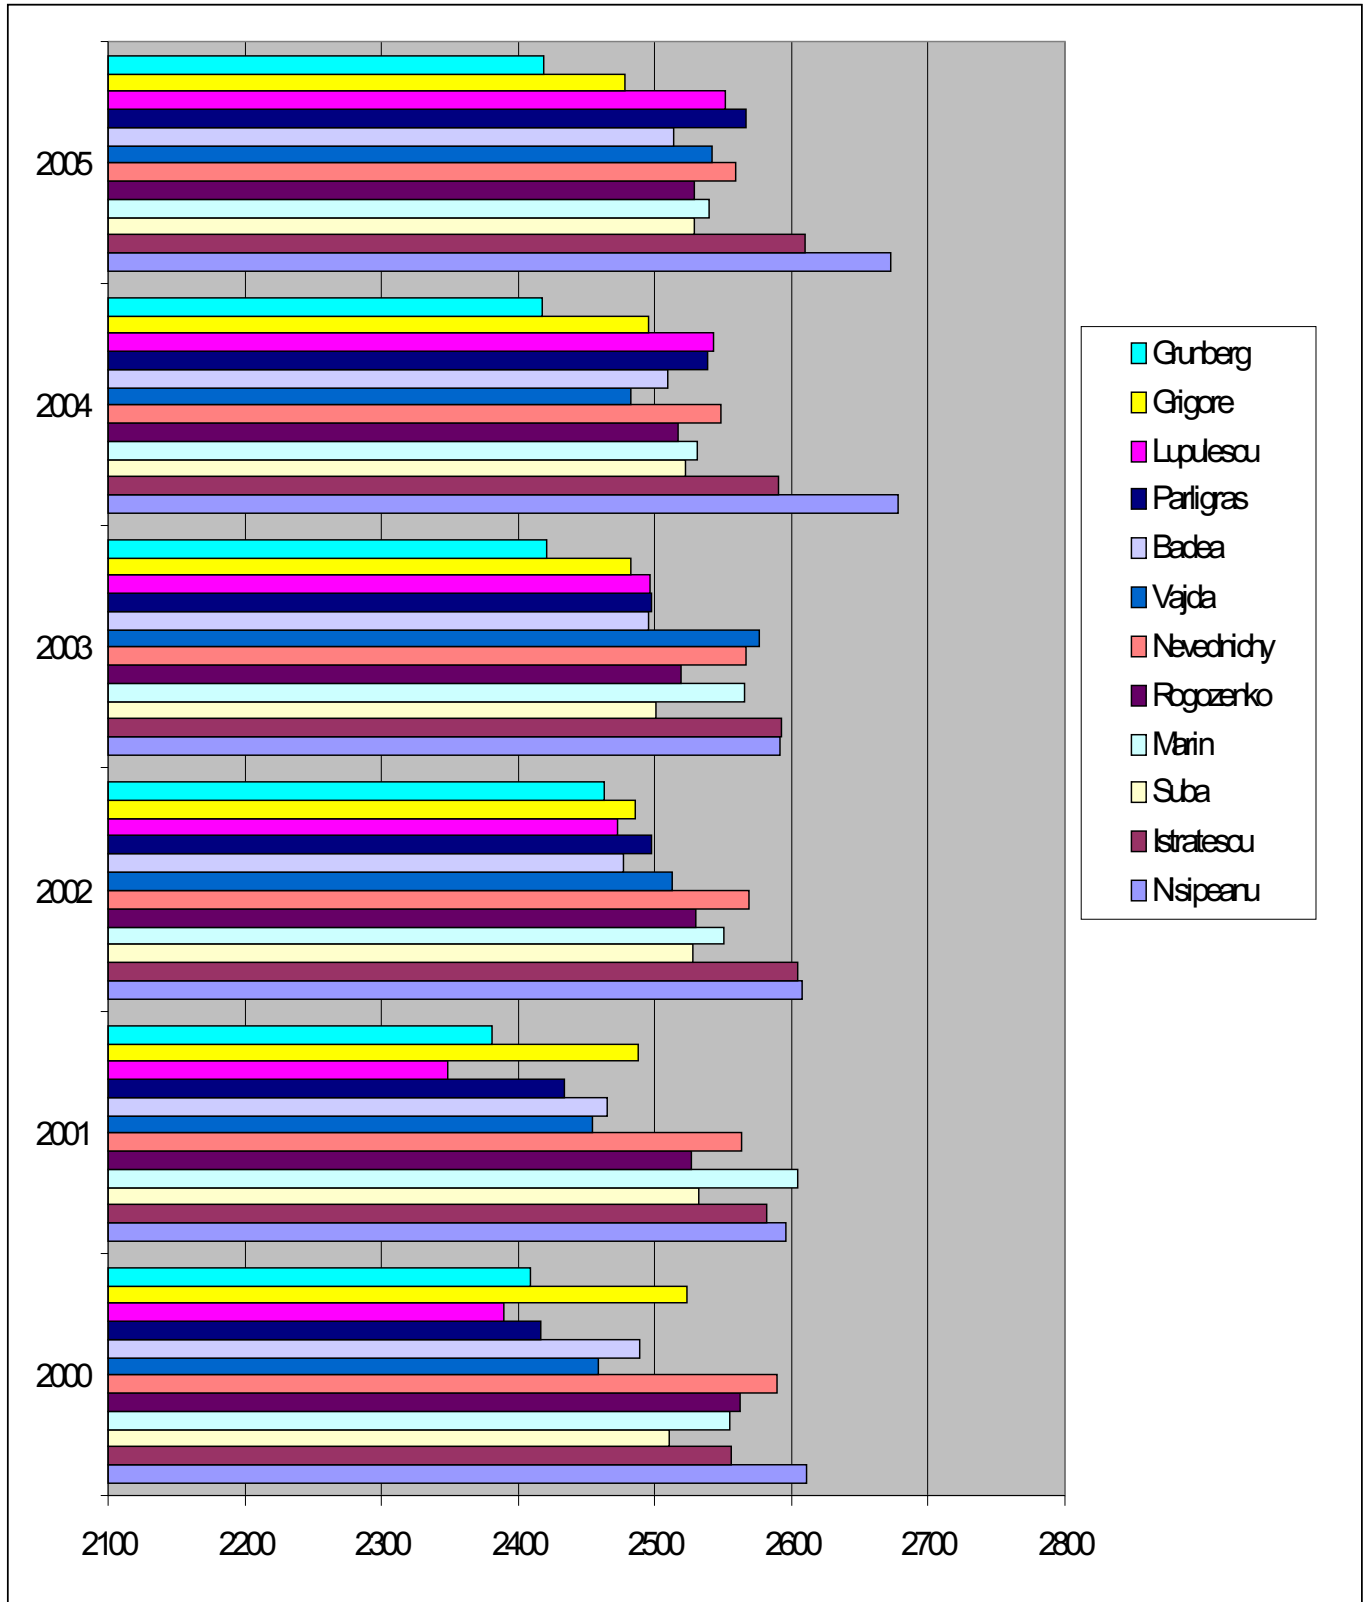

Articolul contine prezentarea evolutiei din perioada 2000-2004 a jucatorilor Dieter Nisipeanu, Andrei Istratescu, Mihai Suba, Mihail Marin, Dorian Rogozenko, Vladislav Nevednichy, Levente Vajda, Bela Badea, Mircea Parligras, Constantin Lupulescu, George Grigore si Mihai Grunberg. La baza comentariilor facute stau date statistice care se regasesc in acest material. Dupa cum veti constata volumul informatiilor era foarte mare si nu putea fi inclus in totalitate in revista "Gambit", de aceea am optat pentru completarea articolului publicat in revista cu un material electronic care sa contina informatii detaliate despre evolutia jucatorilor romani impotriva elitei sahului mondial in perioada 2000-2004.

Grigore	00			01			02			03			04			Total		
2500-2600	A	N	T	A	N	T	A	N	T	A	N	T	A	N	T	A	N	T
victorii	2	1	3	1	0	1	0	0	0	0	1	1	0	0	0	3	2	5
remize	2	9	11	1	0	1	0	0	0	4	6	10	3	2	5	10	17	27
infrangeri	1	1	2	1	0	1	2	1	3	1	1	2	1	3	4	6	6	12
%	60	50	53	50	###	50	0	0	0	40	50	46	38	20	28	42	42	42
2601-2650	A	N	T	A	N	T	A	N	T	A	N	T	A	N	T	A	N	T
victorii	0	0	0	0	0	0	0	0	0	0	0	0	0	0	0	0	0	0
remize	0	0	0	0	0	0	0	0	0	0	0	0	0	0	0	0	0	0
infrangeri	1	1	2	0	0	0	0	0	0	0	0	0	0	0	0	1	1	2
%	0	0	0	###	###	###	###	###	###	###	###	###	###	###	###	0	0	0
2650+	A	N	T	A	N	T	A	N	T	A	N	T	A	N	T	A	N	T
victorii	0	0	0	0	0	0	0	0	0	0	0	0	0	0	0	0	0	0
remize	0	0	0	0	0	0	0	0	0	0	0	0	0	0	0	0	0	0
infrangeri	0	0	0	0	0	0	0	0	0	0	0	0	0	0	0	0	0	0
%	###	###	###	###	###	###	###	###	###	###	###	###	###	###	###	###	###	###
Total 2500+	A	N	T	A	N	T	A	N	T	A	N	T	A	N	T	A	N	T
victorii	2	1	3	1	0	1	0	0	0	0	1	1	0	0	0	3	2	5
remize	2	9	11	1	0	1	0	0	0	4	6	10	3	2	5	10	17	27
infrangeri	2	2	4	1	0	1	2	1	3	1	1	2	1	3	4	7	7	14
%	50	46	47	50	###	50	0	0	0	40	50	46	38	20	28	40	40	40

Evolutia rating comparata a celor 12 jucatori

Evolutia rating comparata a jucatorilor de perspectiva