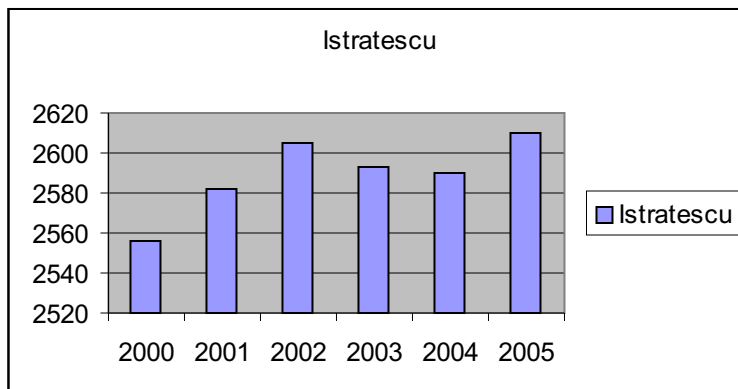

MMI Andrei Istratescu

Jucator	00			01			02			03			04			Total		
Istratescu	A	N	T	A	N	T	A	N	T	A	N	T	A	N	T	A	N	T
victorii	1	0	1	6	0	6	6	3	9	5	2	7	5	3	8	23	8	31
remize	9	6	15	8	10	18	13	8	21	6	9	15	6	4	10	42	37	79
infrangeri	0	2	2	0	3	3	1	3	4	0	5	5	0	2	2	1	15	16
%	55	38	47	71	38	56	63	50	57	73	41	54	73	56	65	67	44	56

Istratescu	00			01			02			03			04			Total		
2500-2600	A	N	T	A	N	T	A	N	T	A	N	T	A	N	T	A	N	T
victorii	1	0	1	5	0	5	4	3	7	5	2	7	3	2	5	18	7	25
remize	8	6	14	3	6	9	8	5	13	4	7	11	2	3	5	25	27	52
infrangeri	0	2	2	0	1	1	1	1	2	0	3	3	0	0	0	1	7	8
%	56	38	47	81	43	63	62	61	61	78	46	60	80	70	75	69	50	60
2601-2650	A	N	T	A	N	T	A	N	T	A	N	T	A	N	T	A	N	T
victorii	0	0	0	0	0	0	1	0	1	0	0	0	1	0	1	2	0	2
remize	1	0	1	3	1	4	2	2	4	1	0	1	2	0	2	9	3	12
infrangeri	0	0	0	0	1	1	0	1	1	0	1	1	0	2	2	0	5	5
%	50	###	50	50	25	40	67	33	50	50	0	25	67	0	40	59	19	42
2650+	A	N	T	A	N	T	A	N	T	A	N	T	A	N	T	A	N	T
victorii	0	0	0	1	0	1	1	0	1	0	0	0	1	1	2	3	1	4
remize	0	0	0	2	3	5	3	1	4	1	2	3	2	1	3	8	7	15
infrangeri	0	0	0	0	1	1	0	1	1	0	1	1	0	0	0	0	3	3
%	###	###	###	67	38	50	63	25	50	50	33	38	67	75	70	64	41	52
Total 2500+	A	N	T	A	N	T	A	N	T	A	N	T	A	N	T	A	N	T
victorii	1	0	1	6	0	6	6	3	9	5	2	7	5	3	8	23	8	31
remize	9	6	15	8	10	18	13	8	21	6	9	15	6	4	10	42	37	79
infrangeri	0	2	2	0	3	3	1	3	4	0	5	5	0	2	2	1	15	16
%	55	38	47	71	38	56	63	50	57	73	41	54	73	56	65	67	44	56