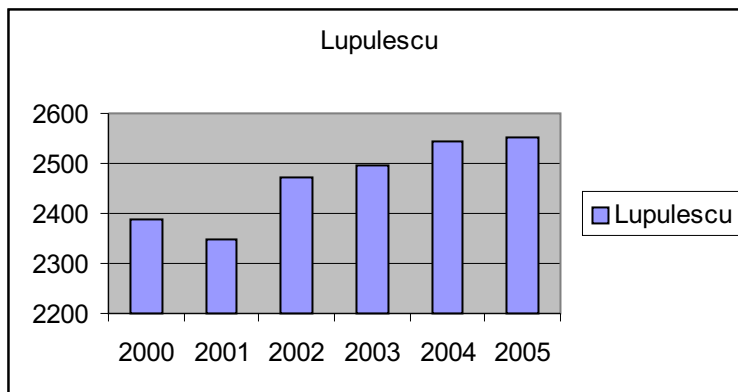

MI Constantin Lupulescu

Jucator	00			01			02			03			04			Total		
Lupulescu	A	N	T	A	N	T	A	N	T	A	N	T	A	N	T	A	N	T
victorii	0	0	0	0	1	1	1	1	2	2	0	2	3	1	4	6	3	9
remize	0	0	0	1	0	1	2	0	2	2	3	5	7	5	12	12	8	20
infrangeri	0	0	0	1	2	3	0	3	3	0	3	3	0	3	3	1	11	12
%	###	###	###	25	33	30	67	25	43	75	25	45	65	39	53	63	32	46

Lupulescu	00			01			02			03			04			Total		
2500-2600	A	N	T	A	N	T	A	N	T	A	N	T	A	N	T	A	N	T
victorii	0	0	0	0	1	1	1	1	2	1	0	1	3	0	3	5	2	7
remize	0	0	0	1	0	1	2	0	2	1	0	1	7	2	9	11	2	13
infrangeri	0	0	0	1	2	3	0	3	3	0	3	3	0	1	1	1	9	10
%	###	###	###	25	33	30	67	25	43	75	0	30	65	33	58	62	23	45
2601-2650	A	N	T	A	N	T	A	N	T	A	N	T	A	N	T	A	N	T
victorii	0	0	0	0	0	0	0	0	0	0	0	0	0	0	0	0	0	0
remize	0	0	0	0	0	0	0	0	0	0	1	1	0	2	2	0	3	3
infrangeri	0	0	0	0	0	0	0	0	0	0	0	0	0	1	1	0	1	1
%	###	###	###	###	###	###	###	###	###	###	50	50	###	33	33	###	38	38
2650+	A	N	T	A	N	T	A	N	T	A	N	T	A	N	T	A	N	T
victorii	0	0	0	0	0	0	0	0	0	0	0	0	0	0	0	0	0	0
remize	0	0	0	0	0	0	0	0	0	0	0	0	0	0	0	0	0	0
infrangeri	0	0	0	0	0	0	0	0	0	0	0	0	0	0	0	0	0	0
%	###	###	###	###	###	###	###	###	###	###	###	###	###	###	###	###	###	###
Total 2500+	A	N	T	A	N	T	A	N	T	A	N	T	A	N	T	A	N	T
victorii	0	0	0	0	1	1	1	1	2	1	0	1	3	0	3	5	2	7
remize	0	0	0	1	0	1	2	0	2	1	1	2	7	4	11	11	5	16
infrangeri	0	0	0	1	2	3	0	3	3	0	3	3	0	2	2	1	10	11
%	###	###	###	25	33	30	67	25	43	75	13	33	65	33	53	62	26	44