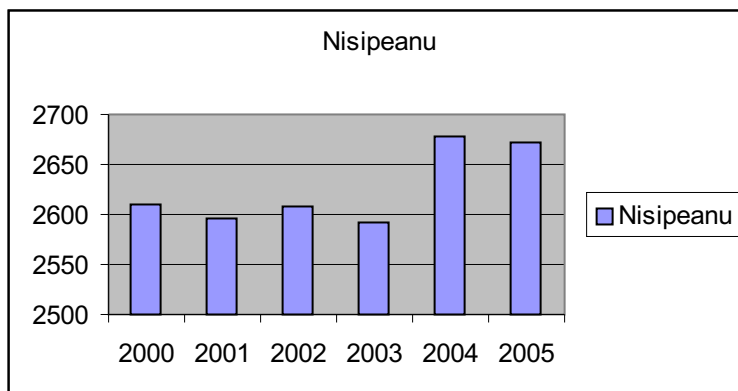

MMI Dieter Nisipeanu

Jucator	00			01			02			03			04			Total		
Nisipeanu	A	N	T	A	N	T	A	N	T	A	N	T	A	N	T	A	N	T
victorii	1	2	3	3	1	4	5	2	7	9	4	13	11	7	18	29	16	45
remize	8	11	19	10	13	23	11	12	23	14	14	28	22	18	40	65	68	133
infrangeri	5	3	8	0	0	0	1	4	5	1	2	3	0	3	3	7	12	19
%	36	47	42	62	54	57	62	44	53	67	55	61	67	57	62	61	52	57

Nisipeanu	00			01			02			03			04			Total		
2500-2600	A	N	T	A	N	T	A	N	T	A	N	T	A	N	T	A	N	T
victorii	1	0	1	2	1	3	4	2	6	6	3	9	10	6	16	23	12	35
remize	5	5	10	6	6	12	5	10	15	7	8	15	11	8	19	34	37	71
infrangeri	2	0	2	0	0	0	1	2	3	0	1	1	0	1	1	3	4	7
%	44	50	46	63	57	60	65	50	56	73	58	66	74	67	71	67	58	62
2601-2650	A	N	T	A	N	T	A	N	T	A	N	T	A	N	T	A	N	T
victorii	0	1	1	0	0	0	0	0	0	3	1	4	0	0	0	3	2	5
remize	0	3	3	1	3	4	3	2	5	3	3	6	4	4	8	11	15	26
infrangeri	2	1	3	0	0	0	0	1	1	1	0	1	0	1	1	3	3	6
%	0	50	36	50	50	50	50	33	42	64	63	64	50	40	44	50	48	49
2650+	A	N	T	A	N	T	A	N	T	A	N	T	A	N	T	A	N	T
victorii	0	1	1	1	0	1	1	0	1	0	0	0	1	1	2	3	2	5
remize	3	3	6	3	4	7	3	0	3	4	3	7	7	6	13	20	16	36
infrangeri	1	2	3	0	0	0	0	1	1	0	1	1	0	1	1	1	5	6
%	38	42	40	63	50	56	63	0	50	50	38	44	56	50	53	54	43	49
Total 2500+	A	N	T	A	N	T	A	N	T	A	N	T	A	N	T	A	N	T
victorii	1	2	3	3	1	4	5	2	7	9	4	13	11	7	18	29	16	45
remize	8	11	19	10	13	23	11	12	23	14	14	28	22	18	40	65	68	133
infrangeri	5	3	8	0	0	0	1	4	5	1	2	3	0	3	3	7	12	19
%	36	47	42	62	54	57	62	44	53	67	55	61	67	57	62	61	52	57