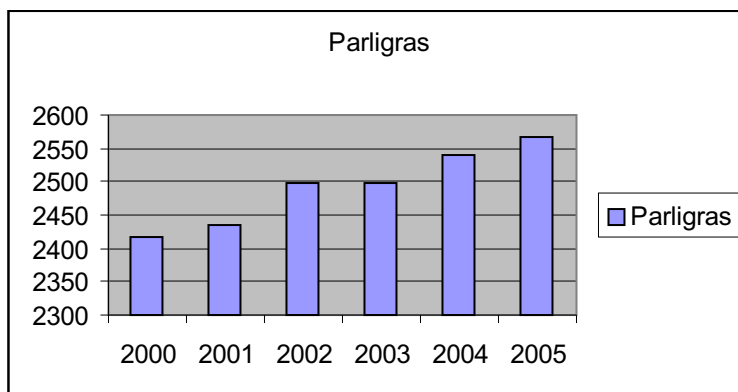

MMI Mircea Parligras

Jucator	00			01			02			03			04			Total		
Parligras	A	N	T	A	N	T	A	N	T	A	N	T	A	N	T	A	N	T
victorii	0	0	0	2	0	2	4	1	5	4	0	4	1	1	2	11	2	13
remize	0	0	0	0	1	1	0	3	3	3	3	6	8	7	15	11	14	25
infrangeri	2	0	2	0	1	1	2	2	4	0	0	0	4	5	9	8	8	16
%	0	###	0	100	25	63	67	42	54	79	50	70	38	35	37	55	38	47

Parligras	00			01			02			03			04			Total		
2500-2600	A	N	T	A	N	T	A	N	T	A	N	T	A	N	T	A	N	T
victorii	0	0	0	2	0	2	4	1	5	4	0	4	1	1	2	11	2	13
remize	0	0	0	0	1	1	0	2	2	3	2	5	5	6	11	8	11	19
infrangeri	2	0	2	0	1	1	1	2	3	0	0	0	1	4	5	4	7	11
%	0	###	0	100	25	63	80	40	60	79	50	72	50	36	42	65	38	52
2601-2650	A	N	T	A	N	T	A	N	T	A	N	T	A	N	T	A	N	T
victorii	0	0	0	0	0	0	0	0	0	0	0	0	0	0	0	0	0	0
remize	0	0	0	0	0	0	0	1	1	0	1	1	2	1	3	2	3	5
infrangeri	0	0	0	0	0	0	1	0	1	0	0	0	3	0	3	4	0	4
%	###	###	###	###	###	###	0	50	25	###	50	50	20	50	25	17	50	28
2650+	A	N	T	A	N	T	A	N	T	A	N	T	A	N	T	A	N	T
victorii	0	0	0	0	0	0	0	0	0	0	0	0	0	0	0	0	0	0
remize	0	0	0	0	0	0	0	0	0	0	0	0	1	0	1	1	0	1
infrangeri	0	0	0	0	0	0	0	0	0	0	0	0	0	1	1	0	1	1
%	###	###	###	###	###	###	###	###	###	###	###	###	50	0	25	50	0	25
Total 2500+	A	N	T	A	N	T	A	N	T	A	N	T	A	N	T	A	N	T
victorii	0	0	0	2	0	2	4	1	5	4	0	4	1	1	2	11	2	13
remize	0	0	0	0	1	1	0	3	3	3	3	6	8	7	15	11	14	25
infrangeri	2	0	2	0	1	1	2	2	4	0	0	0	4	5	9	8	8	16
%	0	###	0	100	25	63	67	42	54	79	50	70	38	35	37	55	38	47