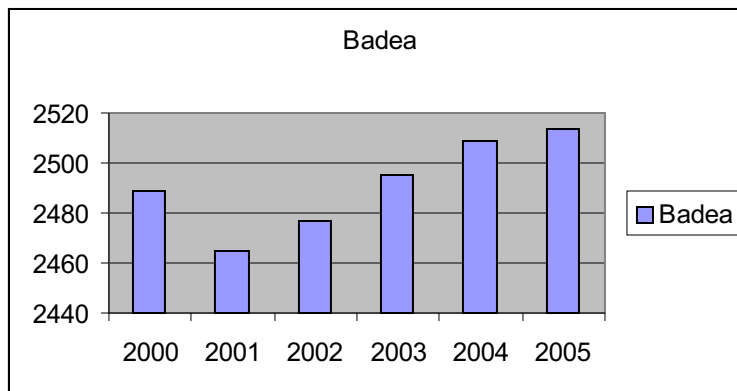

MMI Bela Badea

Jucator	00			01			02			03			04			Total		
Badea	A	N	T	A	N	T	A	N	T	A	N	T	A	N	T	A	N	T
victorii	0	1	1	0	0	0	0	0	0	0	0	0	0	0	0	0	1	1
remize	5	7	12	17	13	30	4	3	7	1	3	4	1	2	3	28	28	56
infrangeri	1	6	7	1	3	4	0	1	1	0	0	0	0	0	0	2	10	12
%	42	32	35	47	41	44	50	38	44	50	50	50	50	50	50	47	38	42

Badea	00			01			02			03			04			Total		
2500-2600	A	N	T	A	N	T	A	N	T	A	N	T	A	N	T	A	N	T
victorii	0	1	1	0	0	0	0	0	0	0	0	0	0	0	0	0	1	1
remize	4	5	9	15	11	26	3	3	6	1	2	3	1	2	3	24	23	47
infrangeri	0	6	6	1	3	4	0	1	1	0	0	0	0	0	0	1	10	11
%	50	29	34	47	39	43	50	38	43	50	50	50	50	50	50	48	37	42
2601-2650	A	N	T	A	N	T	A	N	T	A	N	T	A	N	T	A	N	T
victorii	0	0	0	0	0	0	0	0	0	0	0	0	0	0	0	0	0	0
remize	1	2	3	2	2	4	1	0	1	0	1	1	0	0	0	4	5	9
infrangeri	1	0	1	0	0	0	0	0	0	0	0	0	0	0	0	1	0	1
%	25	50	38	50	50	50	50	###	50	###	50	50	###	###	###	40	50	45
2650+	A	N	T	A	N	T	A	N	T	A	N	T	A	N	T	A	N	T
victorii	0	0	0	0	0	0	0	0	0	0	0	0	0	0	0	0	0	0
remize	0	0	0	0	0	0	0	0	0	0	0	0	0	0	0	0	0	0
infrangeri	0	0	0	0	0	0	0	0	0	0	0	0	0	0	0	0	0	0
%	###	###	###	###	###	###	###	###	###	###	###	###	###	###	###	###	###	###
Total 2500+	A	N	T	A	N	T	A	N	T	A	N	T	A	N	T	A	N	T
victorii	0	1	1	0	0	0	0	0	0	0	0	0	0	0	0	0	1	1
remize	5	7	12	17	13	30	4	3	7	1	3	4	1	2	3	28	28	56
infrangeri	1	6	7	1	3	4	0	1	1	0	0	0	0	0	0	2	10	12
%	42	32	35	47	41	44	50	38	44	50	50	50	50	50	50	47	38	42